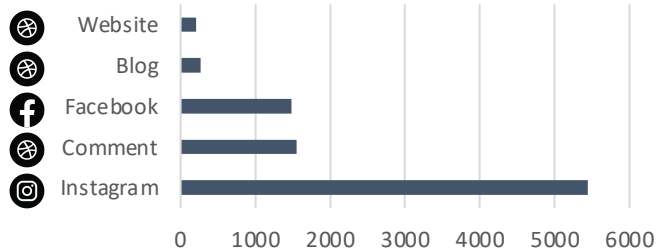

Le panel

Audience

Nombre de comptes actifs : **342 (+63)**
Total publications : **7,3k (+0,1)**
Total followers : **4,5M (+1,3)**
Impression/post : **19k/post (+2,7)**
Engagement moyen : **437/post (+112)**

Plateformes

Top 3 des influenceignants (reach)

Maitresse Nonam
100k flw
90 publications
184,1 engagements
8,5M impressions

Mais que fait la maitresse
73,6 flw
68 publications
73,7K engagements
4,8M impressions

Les maternelles
197,9k flw
25 publications
162,7k engagements
4,7M impressions