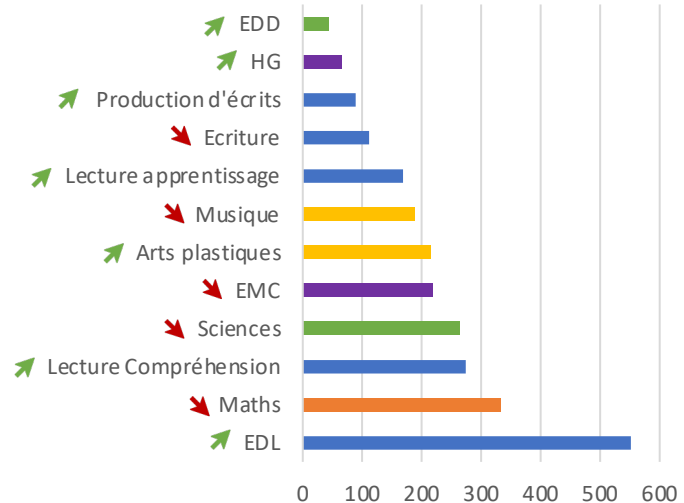

Les contenus

Top Domaines et disciplines

Top 3 #niveaux