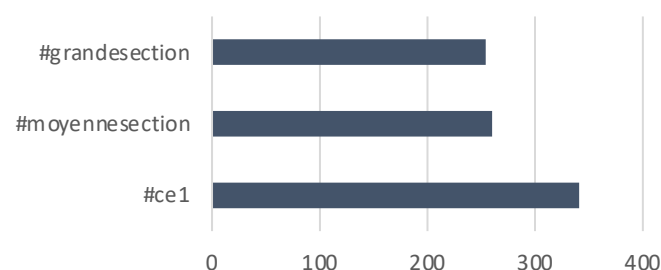

L'édition scolaire

Mentions des éditeurs scolaires

Publications avec mentions éditeurs : **436 (8%)**
Total flw : **2,8M**
Impression/post : **37,8k**
Total engagements : **152k**